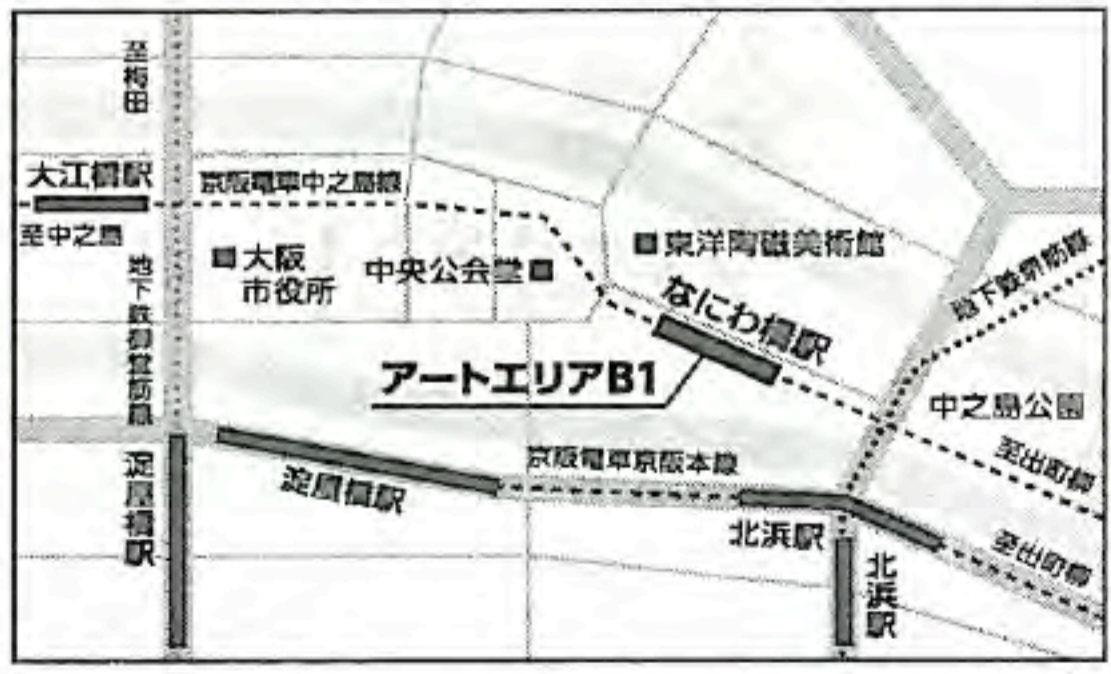

山田 知美

1981年松山生まれ。ダンサー。
踊ることはもう、諦めました。
捕まえられた身体は、ただある身体に、向かっていく、ような気が
します。
あとは、完全に無視して、一緒にいたい。
生きてるうちに、あなたの前で、わたしは私でなくなりたい
いつか

和田 晋侍

1981年大阪府出身のミュージシャン、ドラマー。「巨人ゆえにデ
カイ」、「DMBQ」等複数のバンドで活動。ソロでは近年ドラムとア
ンプを使った演奏や、自身の即興演奏プロジェクト「ワダロッカー
ズ」で宮本杜朗監督映画「太秦ヤコベッティ」の音楽をプロデュ
ース等。バンド、ソロ、演奏参加、立体作品「DRUMBOL」など作品多数。
wadashinji.com

西川 文章

サウンドエンジニア、音楽家。
2004年より維新派の音楽監督等で知られている内橋和久を中心と
したメンバー等と共に、オルタナティブスペース「BRIDGE (ブリッ
ヅ)」を運営。音響を担当する(2008年に解散)。現在も国内外多
数のアーティストの作品の制作にサウンドエンジニアとして関わっ
ている。

Droppen G (a.k.a. 村上ゴンゾ)

名古屋在住の即興音楽家。90年代より LABCRY を始め様々なユ
ニットや共演者と演奏を行う。自作楽器や、ときにゲームボーイな
どを使用しながらノイズ〜ミニマルテクノなどの音楽形態を無尽に
行き来するアンダーグラウンドミュージックシーンの良心(1?)。

松見 拓也

1986年神戸市生まれ。写真家。京都精華大学デザイン学部を卒業後、
フリーランスのデザイナー、カメラマンとして活動を開始。2010
年より contact Gonzo に加入、同年 NAZE と共に犯罪ポイズ/
鏡世界社を結成。最近は夢と記憶を研究している。主な展覧会に松
見拓也 | 写真展 (2012年 | gallery PARC)、KASET (2015年 |
hinemos) など。http://qqixiipp.hanzaiboyz.org/

contact Gonzo

contact Gonzo とは、NAZE、松見拓也、三ヶ尻敬悟、塚原悠也によ
って構成される即興的なパフォーマンスを行う集団の名称であり、そ
の牧歌的崇高論の名称でもある。
喧嘩のように見えるパフォーマンスは、偶発的に出会う状況や状
態に左右されながらも、その場で乱暴にデザインされ、まるで何事
もなかったかのように真顔で終わる。
現在は、山をただ駆け下りる「山サーフィン」や、様々な柑橋類を
時速100キロで飛ばして自分たちを撃つ行為、パフォーマンス中
に怪我をしたふり、マガジンの編集、丁寧な料理なども展開。

阿児 つばさ

宣伝美術、前座と進行。
ぼこには曾祖母の代から馴染み有り。

● 予約
問い合わせ
↓

NPO 法人 DANCE BOX
TEL 078-646-7044
info@db-dancebox.org
http://www.db-dancebox.org/

● 会場
当日の問い合わせ
↓

アートエリアB1
http://artarea-b1.jp/
TEL 06-6226-4006

● アクセス ↓↓↓
京阪電車中之島線「なにわ橋駅」地下1階コンコース(①
出入口)。
地下鉄「淀屋橋駅」「北浜駅」から徒歩約5分。

ディレクション：塚原悠也、文 (dB)
フライヤーデザイン：阿児つばさ