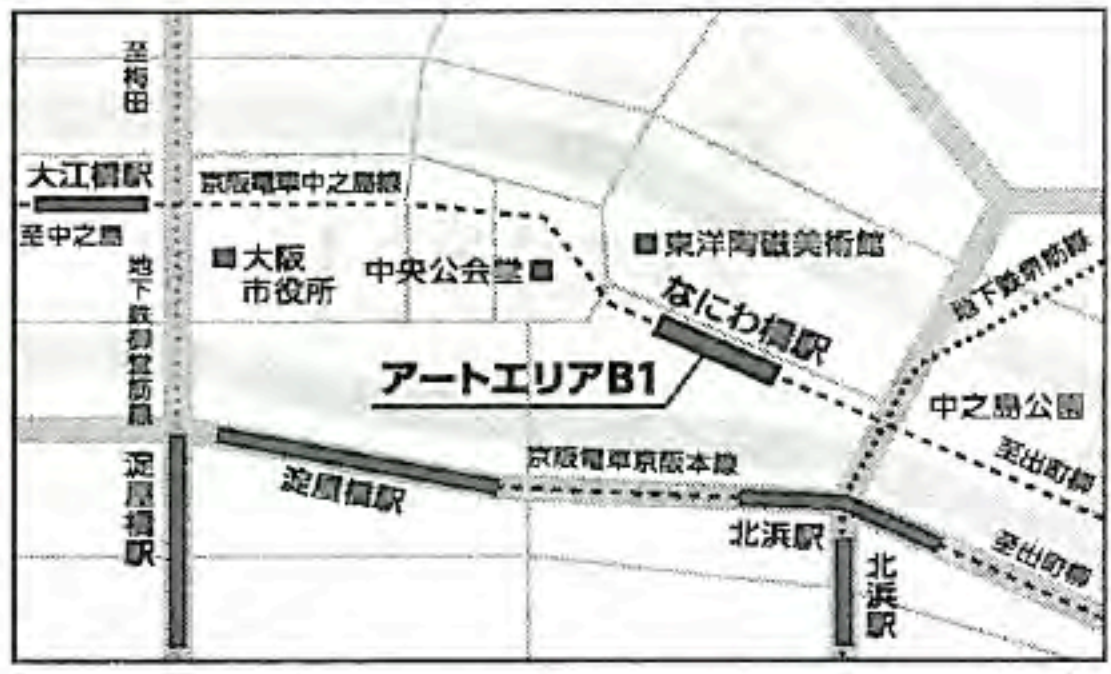

山田 知美

1981年松山生まれ。ダンサー。
踊ることはもう、諦めました。
捕まえられた身体は、ただある身体に、向かっていく、ような気が
します。
あとは、完全に無視して、一緒にいたい。
生きてるうちに、あなたの前で、わたしは私でなくなりたい
いくつか

和田 晋侍

1981年大阪府出身のミュージシャン、ドラマー。「巨人ゆえにデ
カイ」、「DMBQ」等複数のバンドで活動。ソロでは近年ドラムとア
ンプを使った演奏や、自身の即興演奏プロジェクト「ワダロッカー
ズ」で宮本杜朗監督映画「太秦ヤコベッティ」の音楽をプロデュ
ース等。バンド、ソロ、演奏参加、立体作品「DRUMBOL」など作品多数。
wadashinji.com

西川 文章

サウンドエンジニア、音楽家。
2004年より維新派の音楽監督等で知られている内橋和久を中心と
したメンバー等と共に、オルタナティブスペース「BRIDGE (ブリッ
ヅ)」を運営。音響を担当する(2008年に解散)。現在も国内外多
数のアーティストの作品の制作にサウンドエンジニアとして関わっ
ている。

Droppen G (a.k.a. 村上ゴンゾ)

名古屋在住の即興音楽家。90年代より LABCRY を始め様々なユ
ニットや共演者と演奏を行う。自作楽器や、ときにゲームボーイな
どを使用しながらノイズ〜ミニマルテクノなどの音楽形態を無尽に
行き来するアンダーグラウンドミュージックシーンの良心(1?)。

松見 拓也

1986年神戸市生まれ。写真家。京都精華大学デザイン学部を卒業後、
フリーランスのデザイナー、カメラマンとして活動を開始。2010
年より contact Gonzo に加入、同年 NAZE と共に犯罪ポイズ/
鏡世界社を結成。最近は夢と記憶を研究している。主な展覧会に松
見拓也 | 写真展 (2012年 | gallery PARC)、KASET (2015年 |
hinemos) など。http://qqixiipp.hanzaiboyz.org/

contact Gonzo

contact Gonzo とは、NAZE、松見拓也、三ヶ尻敬悟、塚原悠也によ
って構成される即興的なパフォーマンスを行う集団の名称であり、そ
の牧歌的崇高論の名称でもある。
喧嘩のように見えるパフォーマンスは、偶発的に出会う状況や状
態に左右されながらも、その場で乱暴にデザインされ、まるで何事
もなかったかのように真顔で終わる。
現在は、山をただ駆け下りる「山サーフィン」や、様々な柑橋類を
時速100キロで飛ばして自分たちを撃つ行為、パフォーマンス中
に怪我をしたふり、マガジンの編集、丁寧な料理なども展開。

阿児 つばさ

宣伝美術、前座と進行。
ぼこには曾祖母の代から馴染み有り。

予約
問い合わせ

NPO 法人 DANCE BOX
TEL 078-646-7044
info@db-dancebox.org
http://www.db-dancebox.org/

会場
当日の問い合わせ

アートエリアB1
http://artarea-b1.jp/
TEL 06-6226-4006

アクセス↓↓↓
京阪電車中之島線「なにわ橋駅」地下1階コンコース(①
出入口)。
地下鉄「淀屋橋駅」「北浜駅」から徒歩約5分。

ディレクション：塚原悠也、文 (dB)
フライヤーデザイン：阿児つばさ